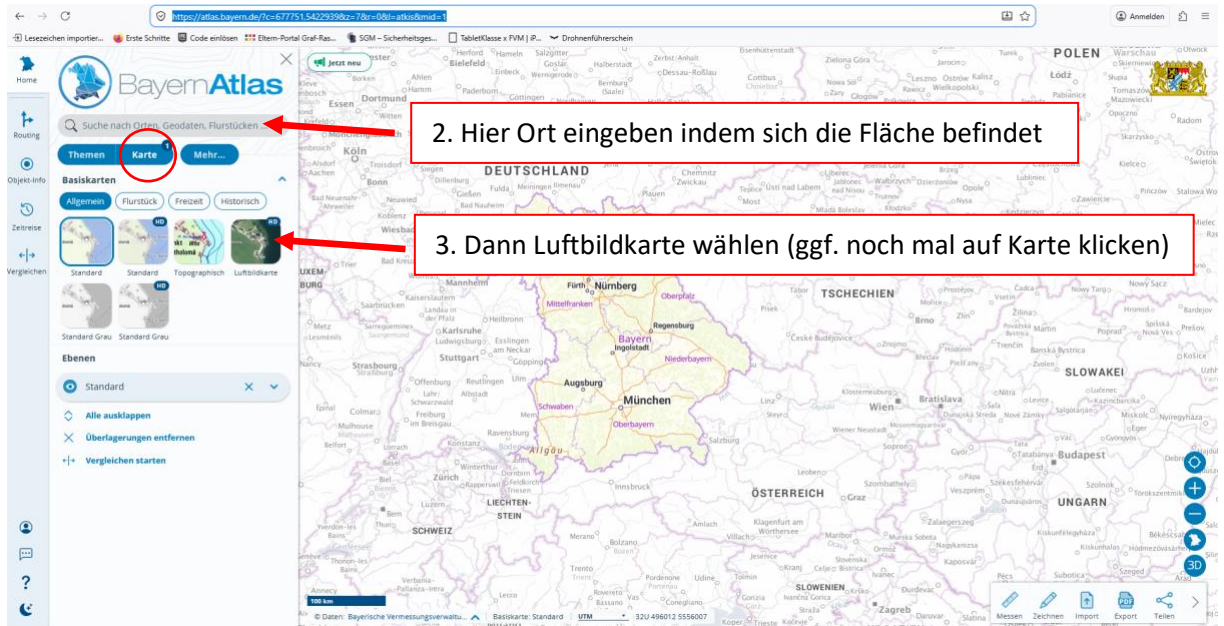

# Anleitung zur Flächenmeldung Kitzrettung BJV FFB (Stand April 2026)

1. Webseite [Bayernatlas](https://atlas.bayern.de) öffnen

Kartenausschnitt zur gewünschten Fläche verschieben (anklicken und verschieben)

Bei Bedarf können so weitere Wiesen markiert werden.

11. Den erzeugten Link kopieren und per Email bis spätestens 15:00 Uhr am Vortag der Mahd an [kitztrettung@bjv-ffb.de](mailto:kitztrettung@bjv-ffb.de) versenden.