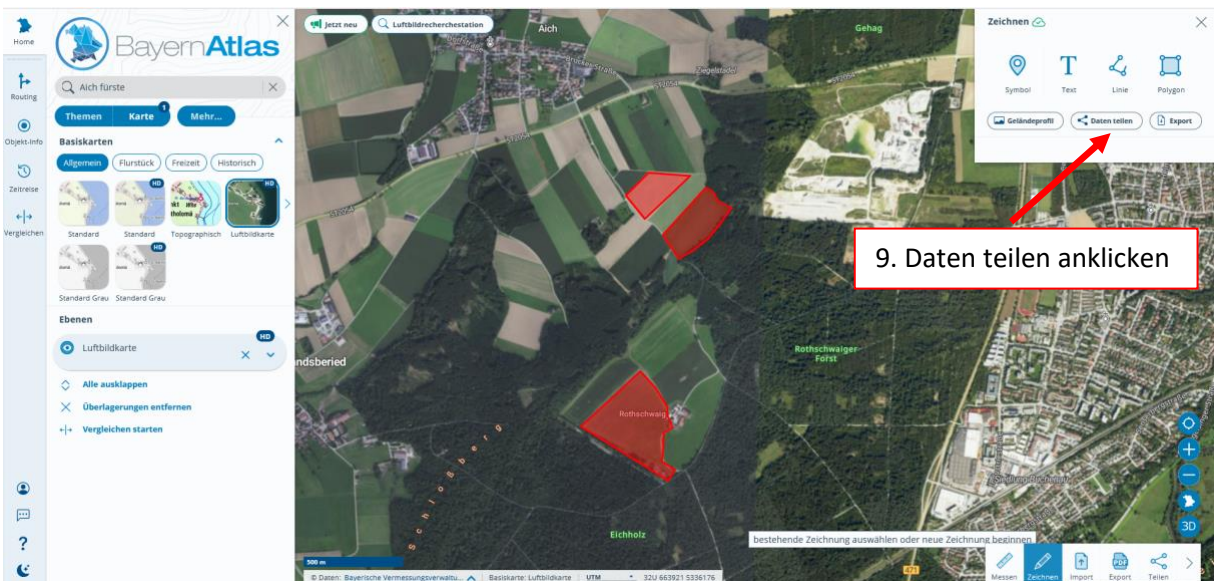

# Anleitung zur Flächenmeldung Kitzrettung BJV FFB (Stand April 2026)

1. Webseite [Bayernatlas](https://atlas.bayern.de) öffnen

Kartenausschnitt zur gewünschten Fläche verschieben (anklicken und verschieben)

Bei Bedarf können so weitere Wiesen markiert werden.

11. Den erzeugten Link kopieren und per Email bis spätestens 15:00 Uhr am Vortag der Mahd an [kitztrettung@bjv-ffb.de](mailto:kitztrettung@bjv-ffb.de) versenden.