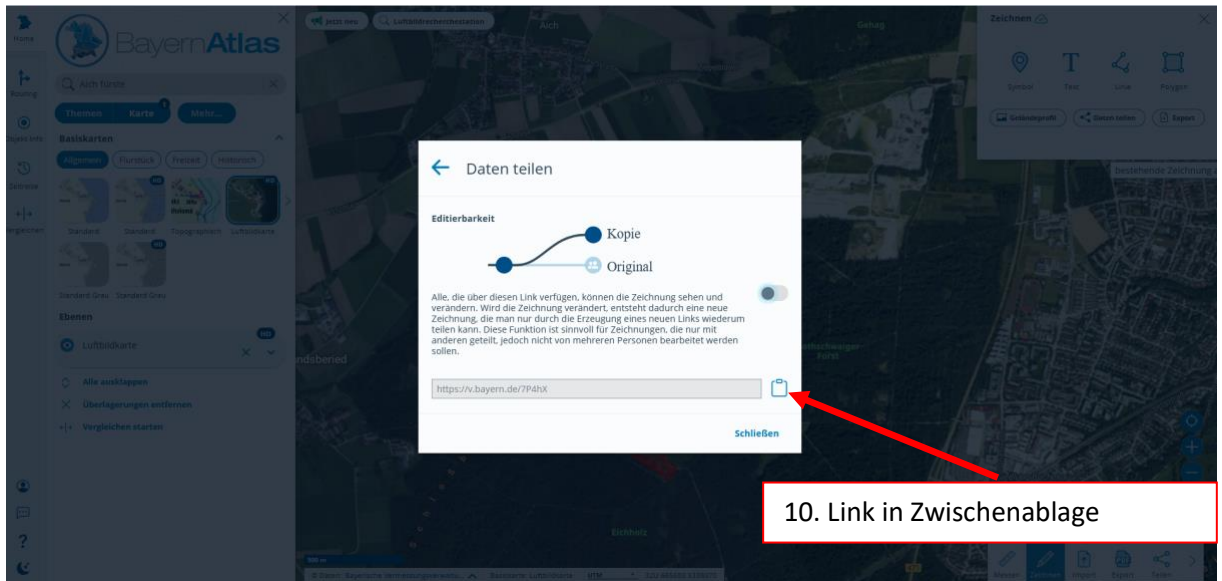

# Anleitung zur Flächenmeldung Kitzrettung BJV FFB (Stand April 2026)

1. Webseite [Bayernatlas](https://atlas.bayern.de) öffnen

Kartenausschnitt zur gewünschten Fläche verschieben (anklicken und verschieben)

Bei Bedarf können so weitere Wiesen markiert werden.

11. Den erzeugten Link kopieren und per Email bis spätestens 15:00 Uhr am Vortag der Mahd an [kitztrettung@bjv-ffb.de](mailto:kitztrettung@bjv-ffb.de) versenden.