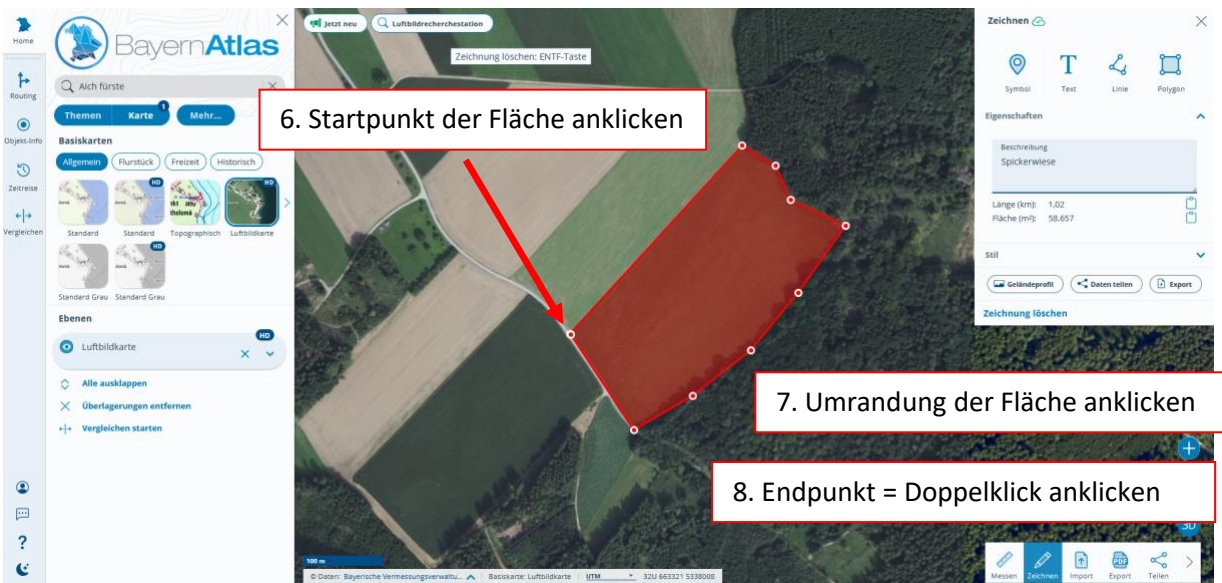

# Anleitung zur Flächenmeldung Kitzrettung BJV FFB (Stand April 2026)

1. Webseite [Bayernatlas](https://atlas.bayern.de) öffnen

Kartenausschnitt zur gewünschten Fläche verschieben (anklicken und verschieben)

Bei Bedarf können so weitere Wiesen markiert werden.

11. Den erzeugten Link kopieren und per Email bis spätestens 15:00 Uhr am Vortag der Mahd an [kitztrettung@bjv-ffb.de](mailto:kitztrettung@bjv-ffb.de) versenden.